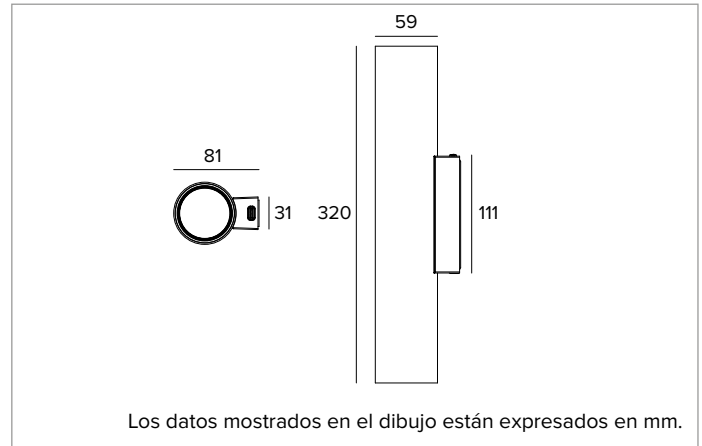

### Luminaria de pared LED para emisión de luz directa alimentada con tensión de red

	3000K	H(m)	D(m)	E <sub>max</sub> (lx)
	Ra90		45°	
Fixture Power	10W	1	0.84	1619
Source Flux	1182lm	2	1.68	405
Fixture Flux	879lm	3	2.52	180
Efficacy	92lm/W	4	3.35	101
TS1991	I <sub>max</sub> =1370cd/klm	I <sub>max</sub>	1619cd	5
			4.19	65